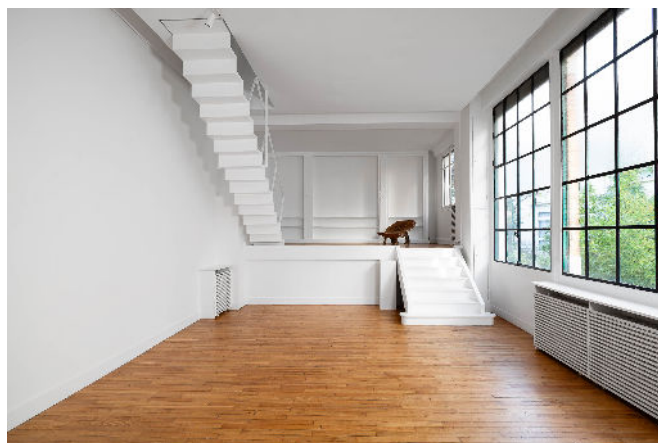

## VILLA ATELIER • PARIS 16<sup>e</sup>

Maison atelier historique de 300 m<sup>2</sup> Paris 16<sup>e</sup> à 10 minutes de la place de l'Etoile

Contact : Nadia Candet • +33 (0)6 60 23 47 22 • [info@privatechoice.fr](mailto:info@privatechoice.fr)